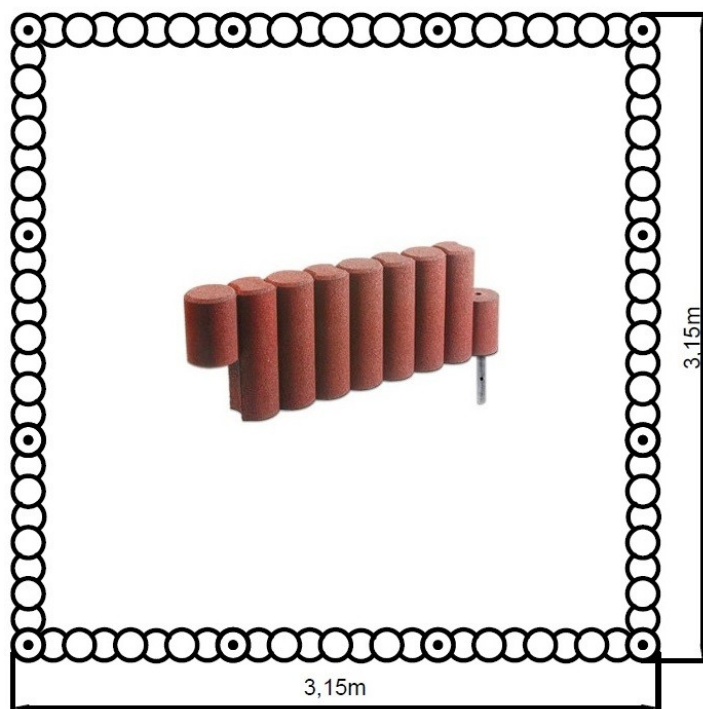

Piaskownica Arena 1

Opis

Piaskownica z elastycznej systemowej palisady FLEXI-STEP. Zbudowana jest z 12 modułów palisady 9-elementowej z mocowaniem.

Elementy można ze sobą łączyć przy wykorzystaniu metalowych łączników umieszczanych w specjalnie przygotowanych otworach. Dzięki ruchomym łączeniom można uzyskiwać dowolne kształty.

Elementy posiadają Atest higieniczny.

Dostępna kolorystyka

- brązowo-czerwony,
- zielony,
- czarny.