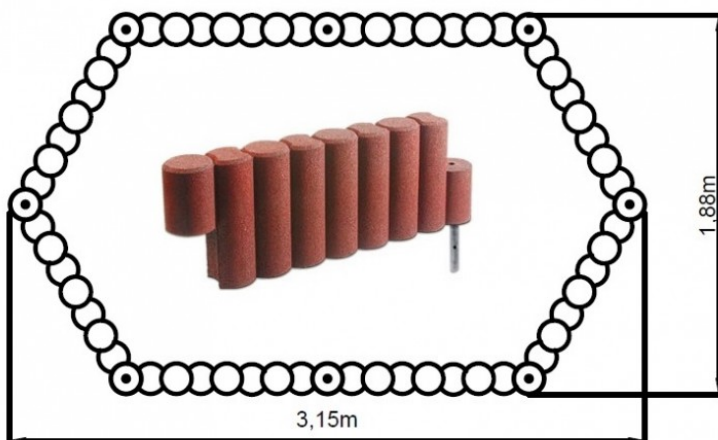

Piaskownica Arena 3

Opis

Piaskownica z elastycznej systemowej palisady FLEXI-STEP. Zbudowana jest z 8 modułów palisady 9-elementowej z mocowaniem.

Elementy można ze sobą łączyć przy wykorzystaniu metalowych łączników umieszczanych w specjalnie przygotowanych otworach. Dzięki ruchomym łączeniom można uzyskiwać dowolne kształty.

Elementy posiadają Atest higieniczny.

Dostępna kolorystyka

- brązowo-czerwony,
- zielony,
- czarny.