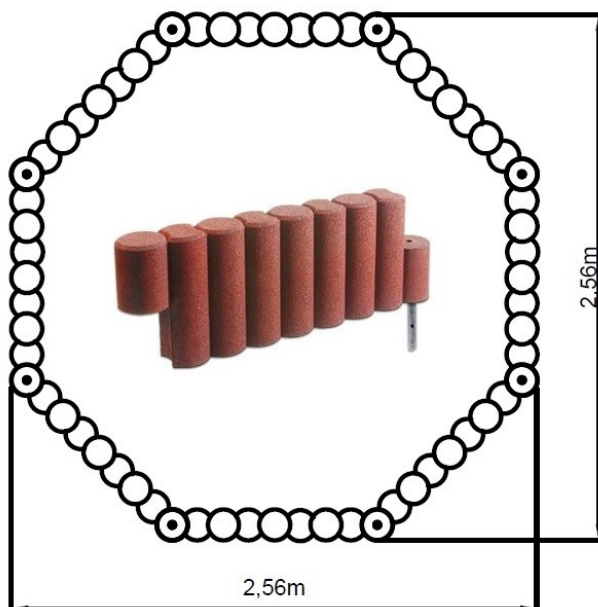

Piaskownica Arena 4

Opis

Piaskownica z elastycznej systemowej palisady FLEXI-STEP. Zbudowana jest z 8 modułów palisady 9-elementowej z mocowaniem.

Elementy można ze sobą łączyć przy wykorzystaniu metalowych łączników umieszczanych w specjalnie przygotowanych otworach. Dzięki ruchomym łączeniom można uzyskiwać dowolne kształty.

Elementy posiadają Atest higieniczny.

Dostępna kolorystyka

- brązowo-czerwony,
- zielony,
- czarny.