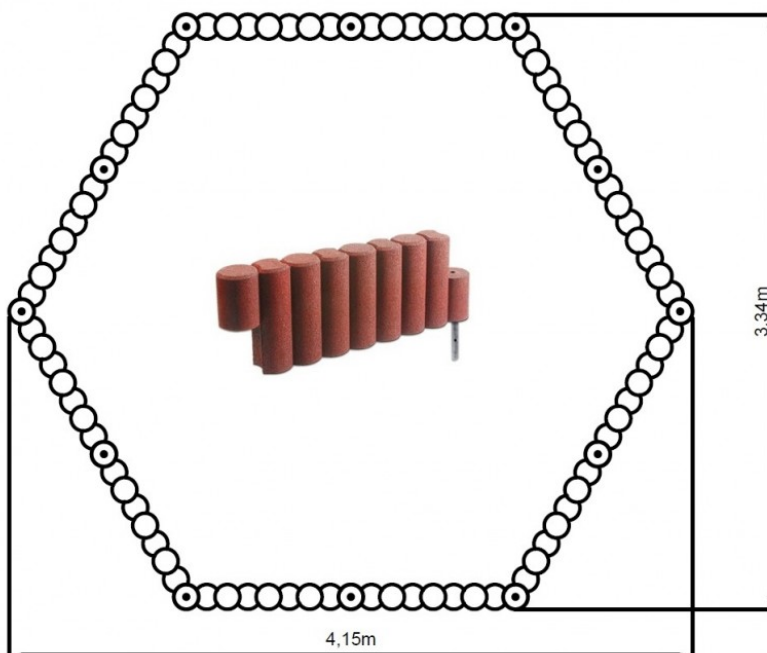

Piaskownica Arena 5

Opis

Piaskownica z elastycznej systemowej palisady FLEXI-STEP. Zbudowana jest z 12 modułów palisady 9-elementowej z mocowaniem.

Elementy można ze sobą łączyć przy wykorzystaniu metalowych łączników umieszczanych w specjalnie przygotowanych otworach. Dzięki ruchomym łączeniom można uzyskiwać dowolne kształty.

Elementy posiadają Atest higieniczny.

Dostępna kolorystyka

- brązowo-czerwony,
- zielony,
- czarny.