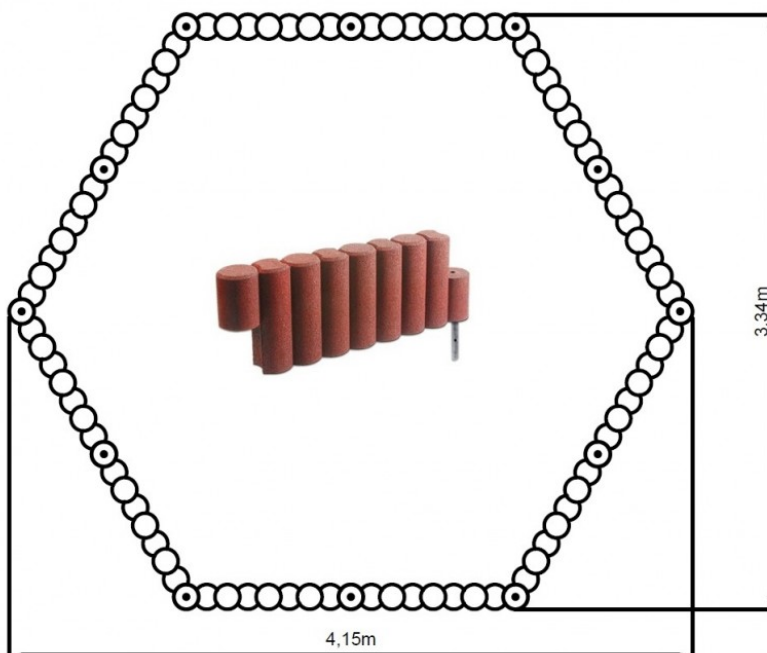

## Piaskownica Arena 5

### Opis

Piaskownica z elastycznej systemowej palisady FLEXI-STEP. Zbudowana jest z 12 modułów palisady 9-elementowej z mocowaniem.

Elementy można ze sobą łączyć przy wykorzystaniu metalowych łączników umieszczanych w specjalnie przygotowanych otworach. Dzięki ruchomym łączeniom można uzyskiwać dowolne kształty.