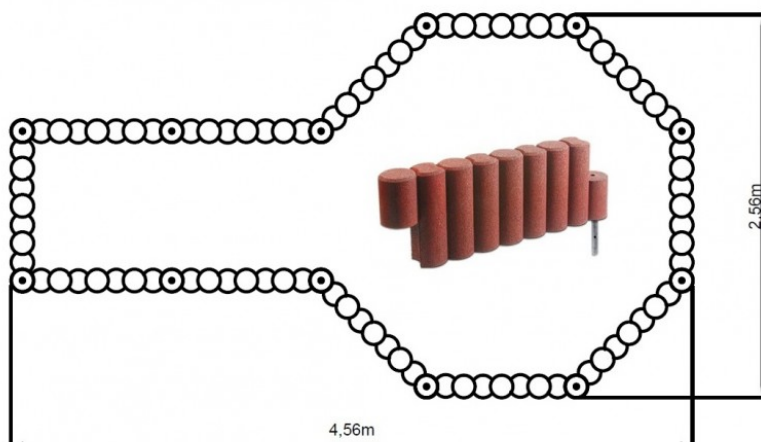

## Piaskownica Arena 6

### Opis

Piaskownica z elastycznej systemowej palisady FLEXI-STEP. Zbudowana jest z 12 modułów palisady 9-elementowej z mocowaniem.

Elementy można ze sobą łączyć przy wykorzystaniu metalowych łączników umieszczonych w specjalnie przygotowanych otworach. Dzięki ruchomym łączeniom można uzyskiwać dowolne kształty.