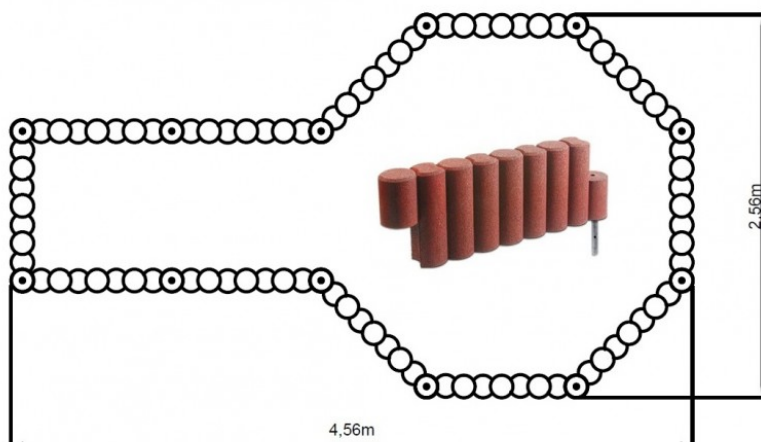

Piaskownica Arena 6

Opis

Piaskownica z elastycznej systemowej palisady FLEXI-STEP. Zbudowana jest z 12 modułów palisady 9-elementowej z mocowaniem.

Elementy można ze sobą łączyć przy wykorzystaniu metalowych łączników umieszczonych w specjalnie przygotowanych otworach. Dzięki ruchomym łączeniom można uzyskiwać dowolne kształty.

Elementy posiadają Atest higieniczny.

Dostępna kolorystyka

- brązowo-czerwony,
- zielony,
- czarny.